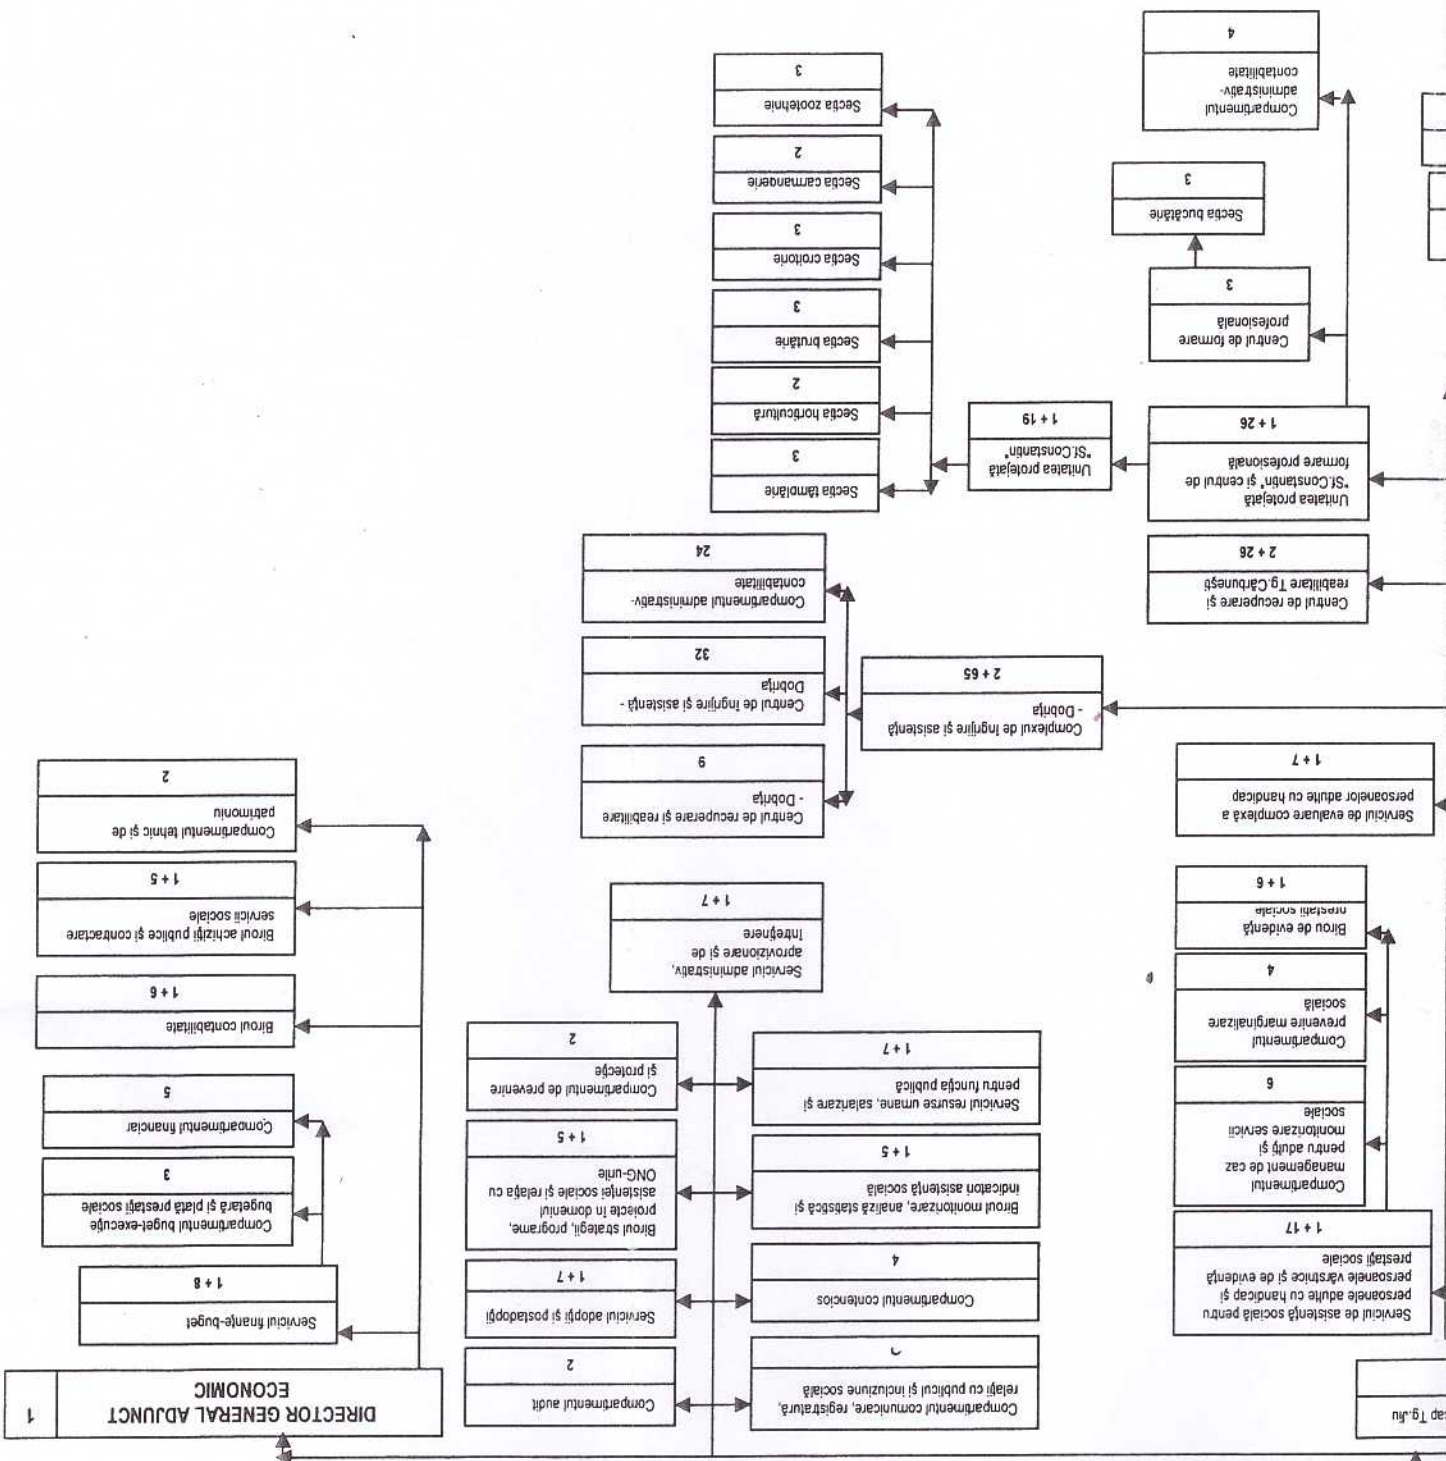

PREȘEDINTE
ION CALINOIU

SECRETARATUL JUDEȚEAN GORJ
 PREȘEDINTE
 JUDEȚEAN GORJ
 SECRETARUL JUDEȚEAN GORJ

ADMINISTRAȚIA SOCIALĂ ȘI PROTECȚIA COPILULUI GORJ
 COMISIA DE EVALUARE A PERSOANELOR
 ADULTE CU HANDICAP
 SECRETARIATUL COMISIEI DE EVALUARE A PERSOANELOR
 ADULTE CU HANDICAP

NR. TOTAL FUNCȚII PUBLICE = 122
 NR. TOTAL FUNCȚII PUBLICE DE CONDUCERE = 15
 NR. TOTAL FUNCȚII PUBLICE DE EXECUȚIE = 107
 NR. TOTAL FUNCȚII CONTRACTUALE DE CONDUCERE = 30
 NR. TOTAL FUNCȚII CONTRACTUALE DE EXECUȚIE = 1046
 NR. TOTAL FUNCȚII CONTRACTUALE DE CONDUCERE = 1046
 NR. TOTAL FUNCȚII CONTRACTUALE DE EXECUȚIE = 1200